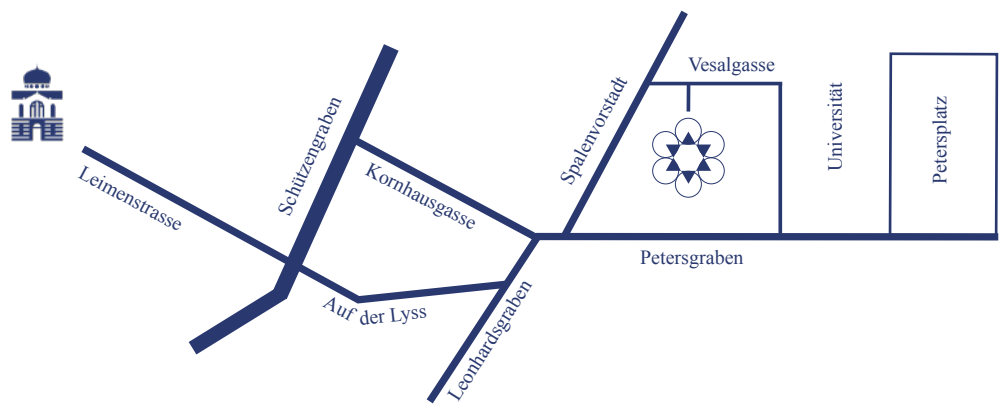

Le Musée juif de Suisse déménage en 2025 dans un nouveau bâtiment Vesalgasse 5. La maison en bois, un ancien entrepôt de tabac, est transformée en musée par les architectes Diener & Diener.

La nouvelle adresse:  
Vesalgasse 5,  
4051 Bâle